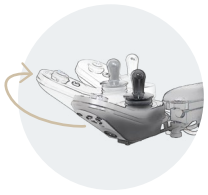

+ erivo design

- **Zweifarbige Lackierung**
in Champagnergold & Mattschwarz.
- **Sportliches & robustes Rahmendesign**
Der hochwertige Aluminiumrahmen vereint maximale Sicherheit und Langlebigkeit.

+ erivo komfort

Bedieneinheit schwenken

Armlehnen klappen

Fußstütze klappen

+ erivo funktion + erivo dynamik

- Mit einem Handgriff gefaltet
- Schnell & platzsparend verstaubar
- Höhenverstellbare Fußstütze
- Flexible Bedieneinheit & Armlehnen

- Exakte & agile Steuerung per Joystick
- Stufenlose Geschwindigkeitswahl (1,5–6 km/h)

smarter Faltmechanismus

dynamische Joysticksteuerung

Größen- & Gewichtsangaben:

Der erivo lässt sich durch seine kompakten Maße in jedem Transportmittel mitnehmen und leicht verstauen.