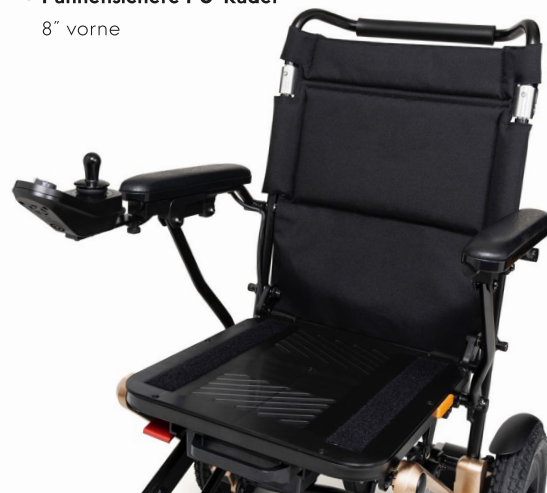

Technisches Datenblatt

Dabei sein: frei sein.

erivo – Ihr kompakter Begleiter für Alltag und Reisen – setzt vor allem in Sachen Design & Komfort neue Maßstäbe in seiner Klasse. Dabei glänzt er nicht nur durch seine Sonderlackierung, sondern punktet auch mit seinen „inneren Werten“ und intelligenten Funktionen.

- **Atmungsaktive Materialien**
für Ihr Wohlbefinden bei heißen Temperaturen.
- **Ergonomisch**
durch feste Sitzplatte & stützendes Sitzkissen.
- **Federung und große Luftbereifung**
12 1/2" hinten
- **Pannensichere PU-Räder**
8" vorne

Bedieneinheit schwenken

Armlehnen klappen

Fußstütze klappen

+ erivo funktion + erivo dynamik

- Mit einem Handgriff gefaltet
- Schnell & platzsparend verstaubar
- Höhenverstellbare Fußstütze
- Flexible Bedieneinheit & Armlehnen

- Exakte & agile Steuerung per Joystick
- Stufenlose Geschwindigkeitswahl (1,5–6 km/h)

smarter Faltmechanismus

dynamische Joysticksteuerung

Größen- & Gewichtsangaben:

Der erivo lässt sich durch seine kompakten Maße in jedem Transportmittel mitnehmen und leicht verstauen.