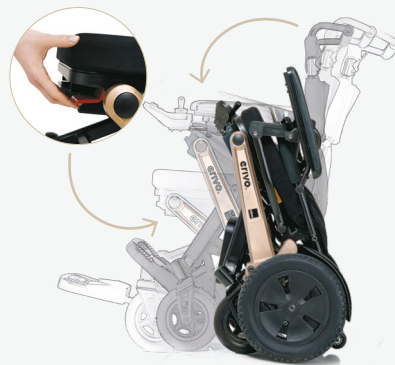

- **Atmungsaktive Materialien**
für Ihr Wohlbefinden bei heißen Temperaturen.
- **Ergonomisch**
durch feste Sitzplatte & stützendes Sitzkissen.
- **Federung und große Luftbereifung**
12 1/2" hinten
- **Pannensichere PU-Räder**
8" vorne

Bedieneinheit schwenken

Armlehnen klappen

Fußstütze klappen

+ erivo funktion + erivo dynamik

- Mit einem Handgriff gefaltet
- Schnell & platzsparend verstaubar
- Höhenverstellbare Fußstütze
- Flexible Bedieneinheit & Armlehnen

- Exakte & agile Steuerung per Joystick
- Stufenlose Geschwindigkeitswahl (1,5–6 km/h)

smarter Faltmechanismus

dynamische Joysticksteuerung

Größen- & Gewichtsangaben:

Der erivo lässt sich durch seine kompakten Maße in jedem Transportmittel mitnehmen und leicht verstauen.