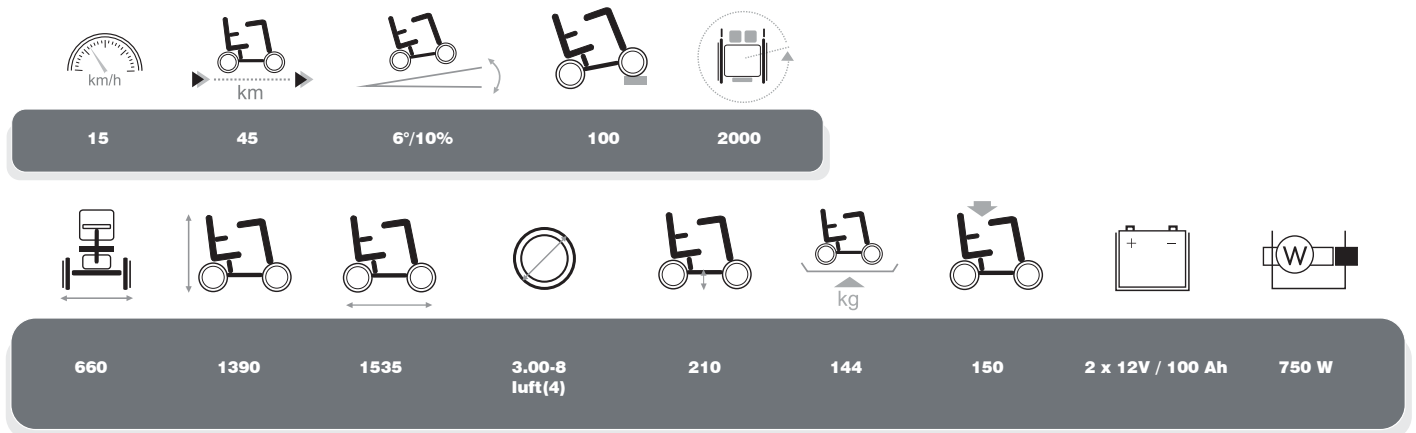

Carpo 2 SE

Alles in einem Elektromobil vereint

Das einmalige Fahrerlebnis durch die Rahmenfederung, bleibt auch bei unebenem Boden erhalten und sichert Ihnen bei der Nutzung Ihres Elektromobils allerhöchsten Fahrkomfort. Zwei Rückspiegel, ein Einkaufskorb, der mit einem Schnellverschluss entriegelt werden kann, der Komfortsitz mit einstellbarer Kopfstütze machen das Elektromobil zu einem zuverlässigen Partner, der Ihnen alles bietet, was Sie von einem Elektromobil erwarten.

Abgebildete Ausstattungen können optional sein.

Ihre Mobilität ist unser Anliegen

Technische Informationen Carpo 2 SE

Abweichungen bei Maßen und Gewichten (1,5 cm und 1,5 kg) sind möglich.

*Elektronische Steuerung,
leicht zu bedienen*